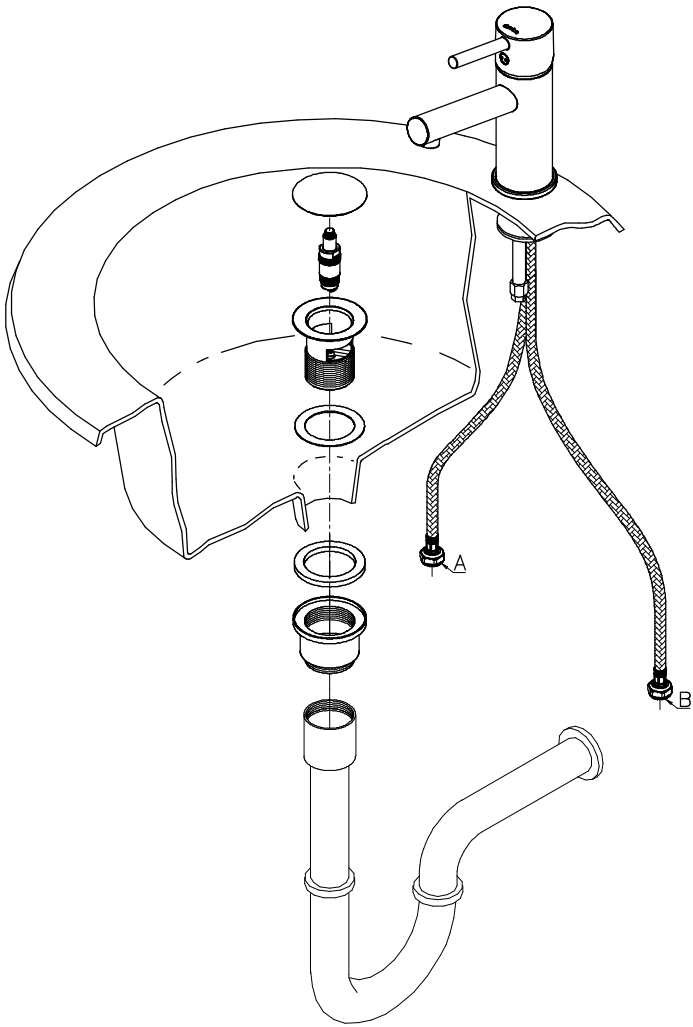

09.20

20240.00

Osier/Merkur

A, B: 50–1000 kPa (0.5–10 bar)

A

B

C

D