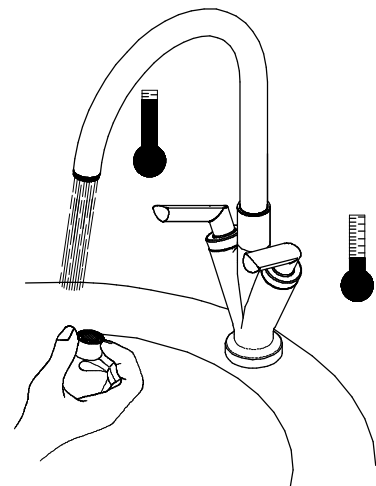

# damixa

Østbirkvej 2, 5240 Odense NØ, Denmark  
 Tel. +45 88330034  
 E-mail: damixa@fmm-mora.com  
 Homepage: www.damixa.com

09.20

20034.00

Venus

**A** A,B:50–1000 kPa (0.5–10 bar)

**B**

**C**