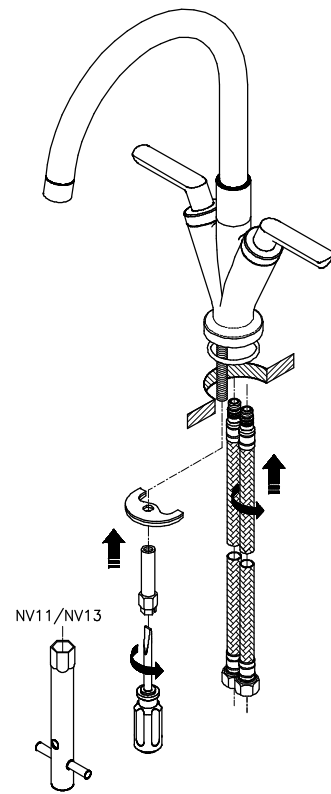

# damixa

Østbirkvej 2, 5240 Odense NØ, Denmark  
 Tel. +45 88330034  
 E-mail: damixa@fmm-mora.com  
 Homepage: www.damixa.com

09.20

20034.00

Venus

**A** A,B:50–1000 kPa (0.5–10 bar)

**B**

**C**

**D**

**E**

**F**