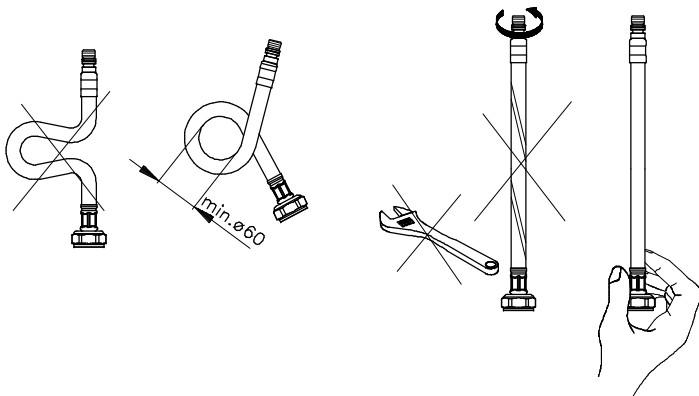

# damixa

Østbirkvej 2, 5240 Odense NØ, Denmark  
 Tel. +45 88330034  
 E-mail: damixa@fmm-mora.com  
 Homepage: www.damixa.com

09.20

20034.00

Venus

**A** A,B:50–1000 kPa (0.5–10 bar)

**B**

**C**